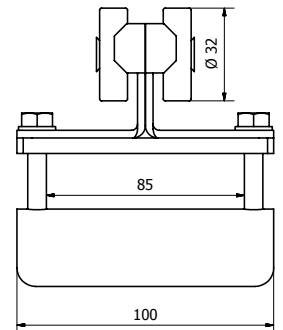

Flachleitungswagen 40 KWF 2 Flat cable trolley 40 KWF 2