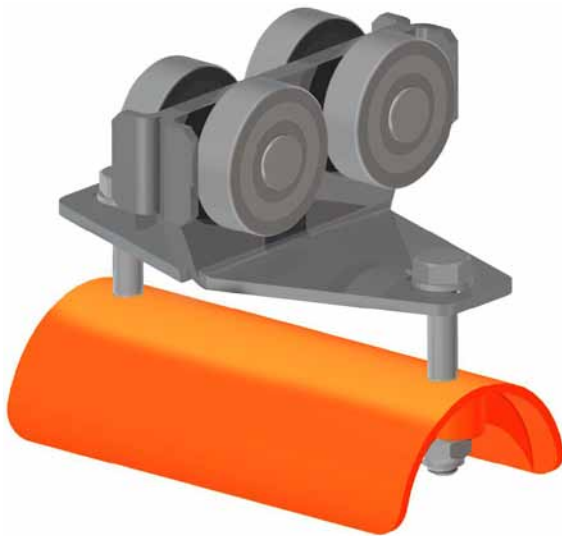

Flachleitungswagen 40 KWF 1

Flat cable trolley 40 KWF 1