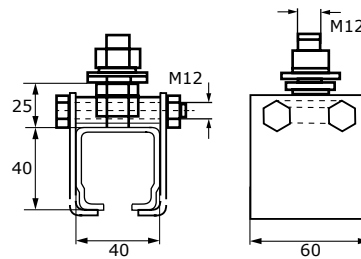

C-Schienen und Zubehör 30 KWS / 40 KWS Section rails and accessories 30 KWS / 40 KWS

Schienenhalter 40 KWS / Rail hangers 40 KWS

40 SH 1