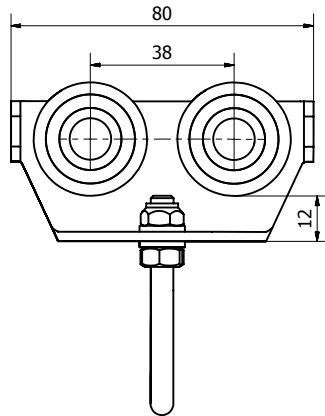

Rundleitungswagen 40 KWR Round cable trolley 40 KWR