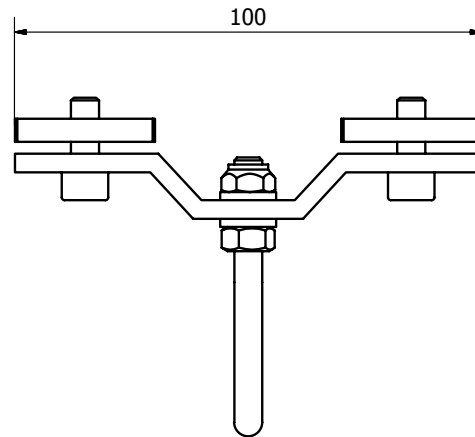

Endklemme / End support 40 ETR

Typ	Leitungswagen 40 KWR	Mitnehmerwagen 40 KWMR	Endklemme 40 ETR
Type	Cable trolley 40 KWR	Towing trolley 40 KWMR	End support 40 ETR
Artikel - Nr. / Article - No.	624208	634225	635240
Werkstoff / Material	Stahl / Steel		
Lagerung / Bearing	Kugellager verzinkt / Ball-bearing, galvanised	Kugellager verzinkt / Ball-bearing, galvanised	/
Tragfähigkeit / Load capacity (kg)	32