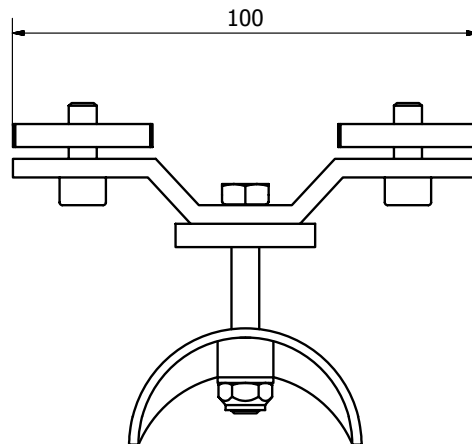

Endklemme / End support 40 ETF 1

Typ	Leitungswagen 40 KWF 1	Mitnehmerwagen 40 KWMF 1	Endklemme ETF 1
Type	Cable trolley 40 KWF 1	Towing trolley 40 KWMF 1	End support ETF 1
Artikel - Nr. / Article - No.	624108	634108	635150
Werkstoff / Material	Stahl, Trage: Kunststoff / Steel, Cable clamp: Plastic		
Lagerung / Bearing	Kugellager verzinkt / Ball-bearing, galvanised	Kugellager verzinkt / Ball-bearing, galvanised	/
Tragfähigkeit / Load capacity (kg)	32