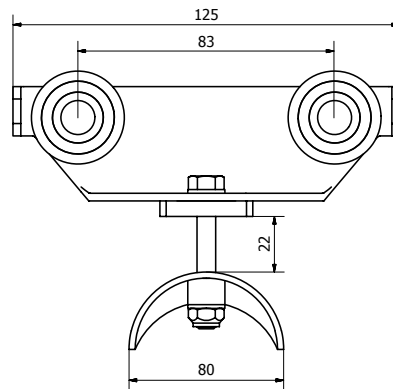

Flachleitungswagen 40 KWF 2 Flat cable trolley 40 KWF 2