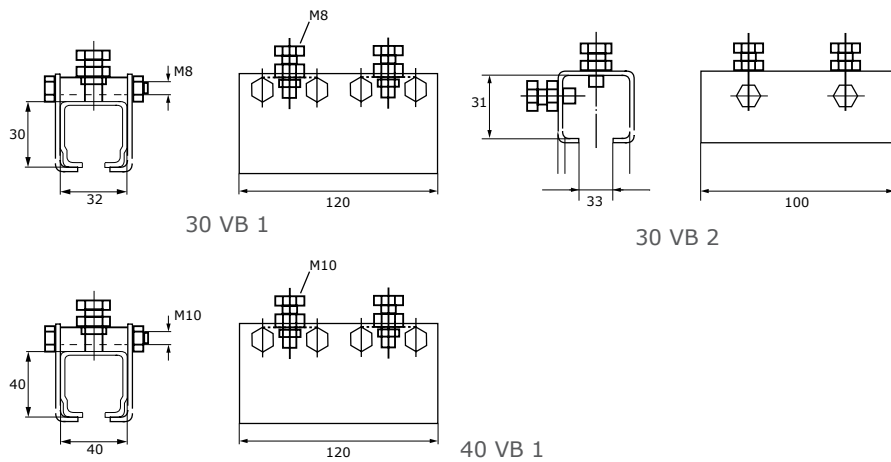

### C-Schienen / Section rails

Typ / Type	30 C 3	30 C 6	40 C 6
Artikel - Nr. / Article - No.	613003	613006	614006
Gewicht / Weight (kg/m)	1,52	1,52	2,57
Wandstärke / Width of wall (mm)	2,0	2,0	2,5
Länge / Length (m)	3	6	6

### Schienenverbinder / Rail splices

Typ / Type	30 VB 1	30 VB 2	40 VB 1
Artikel - Nr. / Article - No.	613031	613032	614041
Verwendbar für / Applicable for	30 C 3 / 30 C 6		40 C 6
Länge / Length (mm)	120	100	120
Gewicht / Weight (kg)	0,51	0,33	0,81

### Schienenhalter 30 KWS / Rail hangers 30 KWS

Typ / Type	30 SH
Artikel - Nr. / Article - No.	613035
Verwendbar für / Applicable for	30 C 3 / 30 C 6
Material / Material	Stahl, galvanisch verzinkt / Steel, zinc galvanized
Anbringung an / Attachment to	Decke / Ceiling
Anschlußschraube / Screws	M 10
Länge / Length (mm)	60
Gewicht / Weight (kg)	0,31