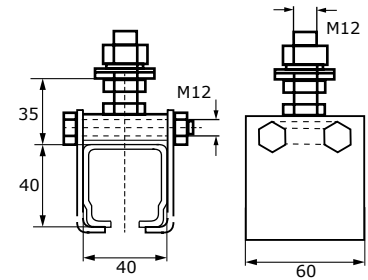

### C-Schienen / Section rails

Typ / Type	30 C 3	30 C 6	40 C 6
Artikel - Nr. / Article - No.	613003	613006	614006
Gewicht / Weight (kg/m)	1,52	1,52	2,57
Wandstärke / Width of wall (mm)	2,0	2,0	2,5
Länge / Length (m)	3	6	6

### Schienenverbinder / Rail splices

Typ / Type	30 VB 1	30 VB 2	40 VB 1
Artikel - Nr. / Article - No.	613031	613032	614041
Verwendbar für / Applicable for	30 C 3 / 30 C 6		40 C 6
Länge / Length (mm)	120	100	120
Gewicht / Weight (kg)	0,51	0,33	0,81

### Schienenhalter 30 KWS / Rail hangers 30 KWS

Typ / Type	30 SH
Artikel - Nr. / Article - No.	613035
Verwendbar für / Applicable for	30 C 3 / 30 C 6
Material / Material	Stahl, galvanisch verzinkt / Steel, zinc galvanized
Anbringung an / Attachment to	Decke / Ceiling
Anschlußschraube / Screws	M 10
Länge / Length (mm)	60
Gewicht / Weight (kg)	0,31

### Schienenhalter 40 KWS / Rail hangers 40 KWS

40 SH 1

40 SH 2

Typ / Type	40 SH 1	40 SH 2
Artikel - Nr. / Article - No.	614045	614056
Verwendbar für / Applicable for	40 C 6	
Material / Material	Stahl, galvanisch verzinkt / Steel, zinc galvanized	
Anbringung an / Attachment to	Decke / Ceiling	
Anschlußschraube / Screws	M 10	
Länge / Length (mm)	60	
Gewicht / Weight (kg)	0,5	0,51