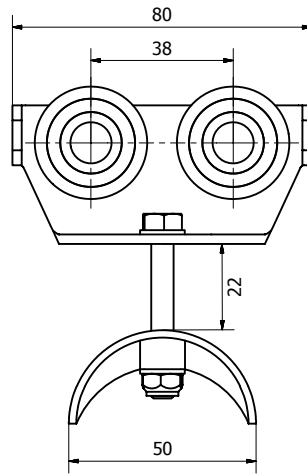

Flachleitungswagen 40 KWF 1

Flat cable trolley 40 KWF 1