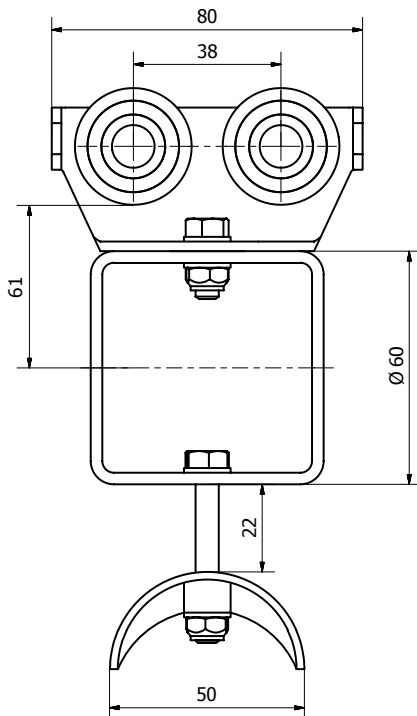

Mitnehmerwagen / Towing trolley 40 KWMF 1