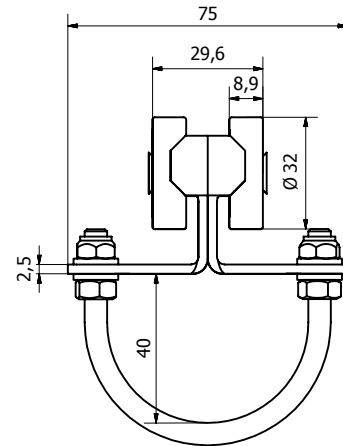

Rundleitungswagen 40 KWR Round cable trolley 40 KWR