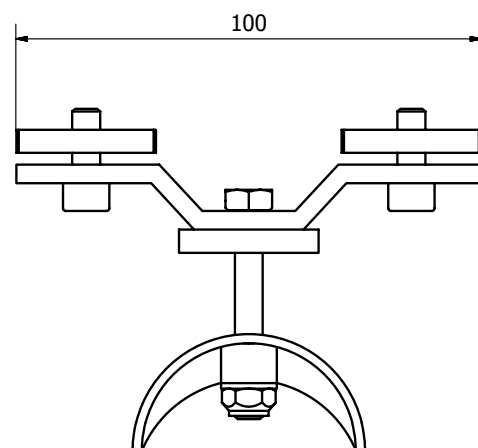

Endklemme / End support 40 ETF 2

Typ	Leitungswagen 40 KWF 2	Mitnehmerwagen 40 KWMF 2	Endklemme 40 ETF 2
Type	Cable trolley 40 KWF 2	Towing trolley 40 KWMF 2	End support 40 ETF 2
Artikel - Nr. / Article - No.	624125	634125	635180
Werkstoff / Material	Stahl, Trage: Kunststoff / Steel, Cable clamp: Plastic		
Lagerung / Bearing	Kugellager verzinkt / Ball-bearing, galvanised	Kugellager verzinkt / Ball-bearing, galvanised	/
Tragfähigkeit / Load capacity (kg)	32