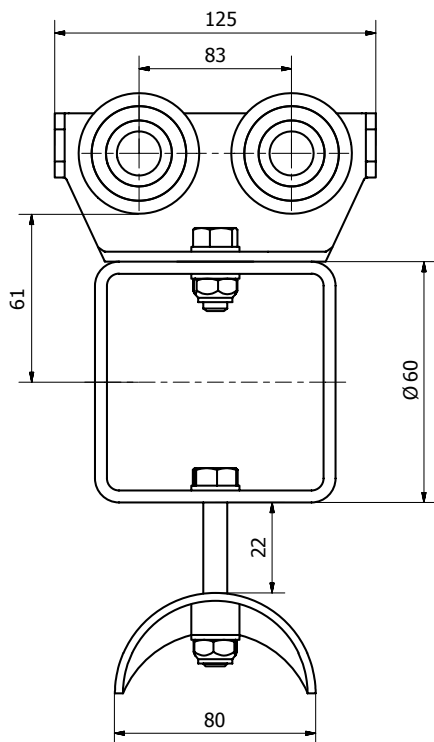

Mitnehmerwagen / Towing trolley 40 KWMF 2