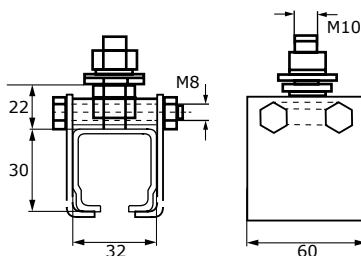

### C-Schienen / Section rails

Typ / Type	30 C 3	30 C 6	40 C 6
Artikel - Nr. / Article - No.	613003	613006	614006
Gewicht / Weight (kg/m)	1,52	1,52	2,57
Wandstärke / Width of wall (mm)	2,0	2,0	2,5
Länge / Length (m)	3	6	6

### Schienenverbinder / Rail splices

Typ / Type	30 VB 1	30 VB 2	40 VB 1
Artikel - Nr. / Article - No.	613031	613032	614041
Verwendbar für / Applicable for	30 C 3 / 30 C 6		40 C 6
Länge / Length (mm)	120	100	120
Gewicht / Weight (kg)	0,51	0,33	0,81

### Schienenhalter 30 KWS / Rail hangers 30 KWS

Typ / Type	30 SH
Artikel - Nr. / Article - No.	613035
Verwendbar für / Applicable for	30 C 3 / 30 C 6
Material / Material	Stahl, galvanisch verzinkt / Steel, zinc galvanized
Anbringung an / Attachment to	Decke / Ceiling
Anschlußschraube / Screws	M 10
Länge / Length (mm)	60
Gewicht / Weight (kg)	0,31