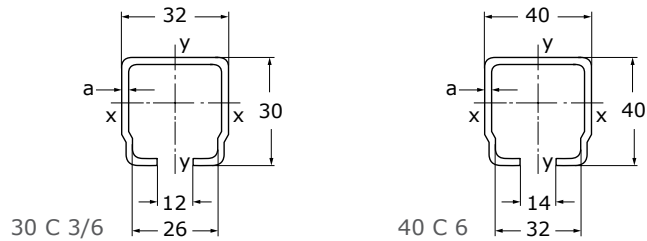

### C-Schienen / Section rails

Typ / Type	30 C 3	30 C 6	40 C 6
Artikel - Nr. / Article - No.	613003	613006	614006
Gewicht / Weight (kg/m)	1,52	1,52	2,57
Wandstärke / Width of wall (mm)	2,0	2,0	2,5
Länge / Length (m)	3	6	6

### Schienenverbinder / Rail splices

Typ / Type	30 VB 1	30 VB 2	40 VB 1
Artikel - Nr. / Article - No.	613031	613032	614041
Verwendbar für / Applicable for	30 C 3 / 30 C 6		40 C 6
Länge / Length (mm)	120	100	120
Gewicht / Weight (kg)	0,51	0,33	0,81