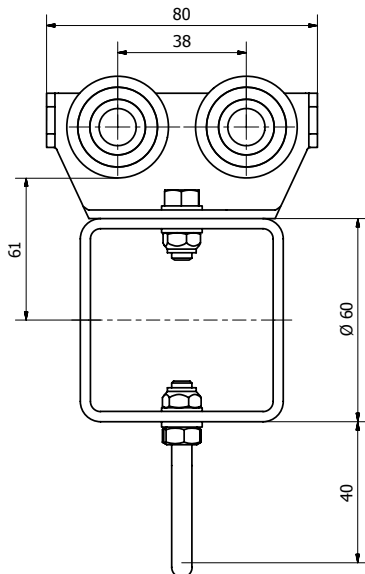

Mitnehmerwagen / Towing trolley 40 KWMR