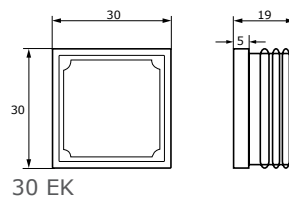

Endkappen / Rail end caps