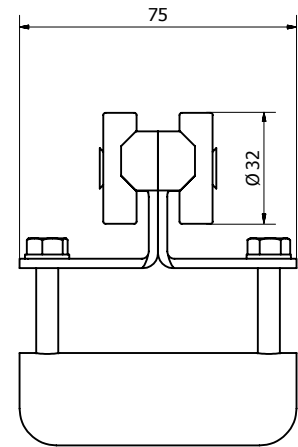

Flachleitungswagen 40 KWF 1

Flat cable trolley 40 KWF 1